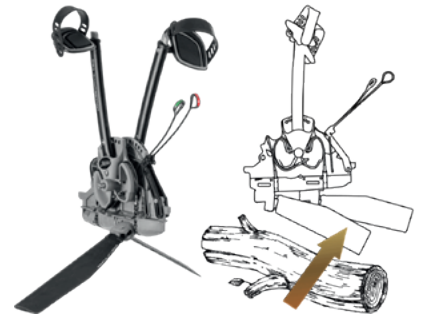

Fiskekajakker 2022

Hobie fiskekajakker

Alle Hobie's modeller har nu Mirage drev med kick-up finner, der selv glider op under kajakken hvis man rammer en sten eller bundgarnspæl eller lignende under vandet.

LYNX, Compass, Outback og **Revolution** modellerne har alle Mirage 180 drev med velfungerende "bakgear".

ProAngler seriens fås både med Mirage 180 og 360 drev, og der er flere ProAngler modeller end vi har i denne oversigt. Se hele ProAngler serien på www.hobie.com

Alle Hobie's modeller har tracks, hvor man kan montere udstyr fra **Railblaza** og **Scotty**. Outback og ProAngler har desuden Hobies H-rails til montering af udstyr fra Hobie, RAM, Railblaza og Scotty. H-rails kan eftermonteres på LYNX modellerne.

Du kan finde hele Hobie's og Railblaza's udstyrskatalog og prisliste på www.fritidskajakker.dk under fiske kajakker.

Salg	Compass Duo	Revolution 13	Outback	ProAngler 12	Compass	Passport 12	Passport 10.5	LYNX
Pris	33.800 kr	28.200 kr	32.500 kr	48.800 kr	24.400 kr	16.900 kr	14.200 kr	26.300 kr
Drev	Mirage 180 drev med kick-up finner	Mirage 180 drev med kick-up finner	Mirage 180 drev med kick-up finner	Mirage 360 drev med kick-up finner	Mirage 180 drev med kick-up finner	Mirage drev med kick-up finner	Mirage drev med kick-up finner	Mirage 180 drev med kick-up finner
Længde	411 cm	409 cm	389 cm	366 cm	366 cm	366 cm	320 cm	335 cm
Bredde	88 cm	72 cm	86 cm	91 cm	86 cm	86 cm	86 cm	91,5 cm
Vægt	57 kg	32 kg	39 kg	48 kg	31 kg	33 kg	30 kg	22 kg
Last	215 kg	159 kg	193 kg	227 kg	181 kg	181 kg	147 kg	159 kg
Farver								
Producent	Hobie	Hobie	Hobie	Hobie	Hobie	Hobie	Hobie	Hobie
Land								

Udlejning

4 uger (32 dage)	6.800 kr	6.400 kr	6.800 kr	11.200 kr	6.000 kr	4.000 kr	3.600 kr	6.000 kr
2 uger (18 dage)	5.100 kr	4.800 kr	5.100 kr	8.400 kr	4.500 kr	3.000 kr	2.700 kr	4.500 kr
1 uge (10 dage)	3.400 kr	3.200 kr	3.400 kr	5.600 kr	3.000 kr	2.000 kr	1.800 kr	3.000 kr
1 weekend (4 dage)	1.700 kr	1.600 kr	1.700 kr	2.800 kr	1.500 kr	1.000 kr	900 kr	1.500 kr